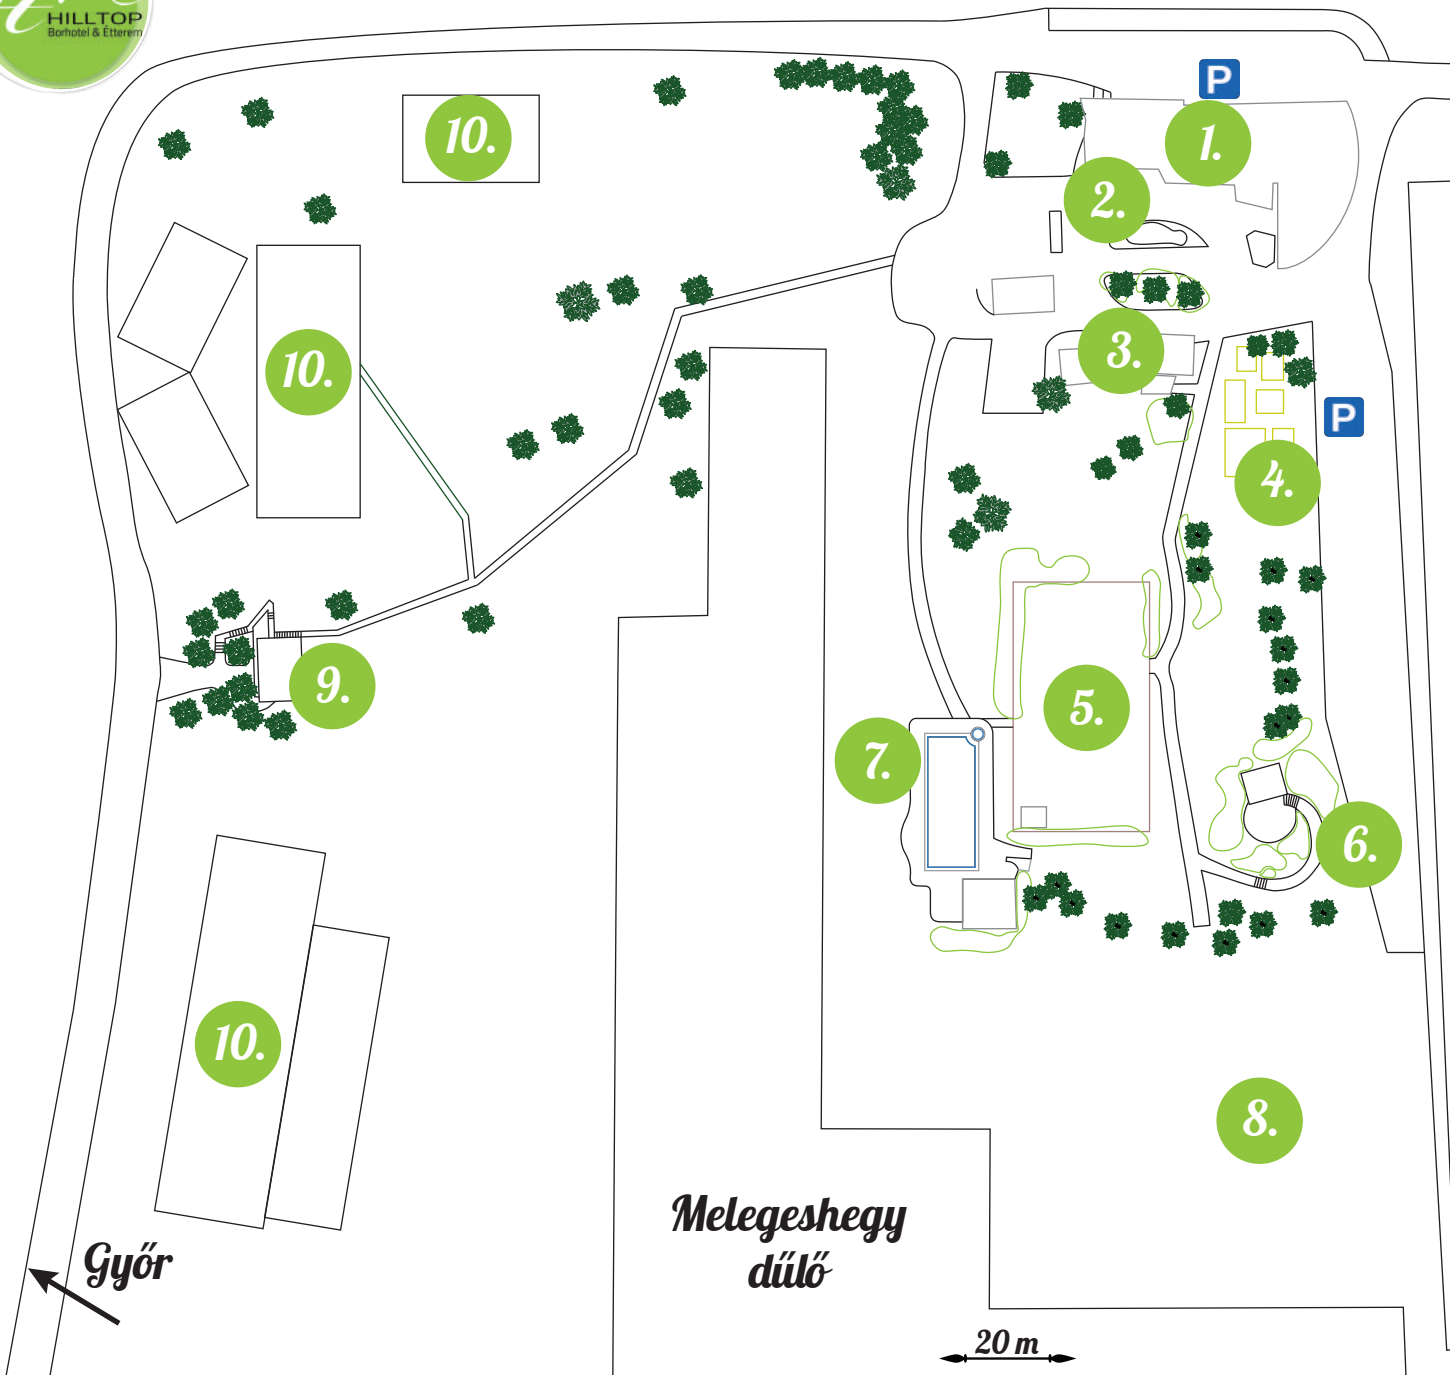

# Páskom dűlő

## Melegeshegy dűlő

- 1. Hilltop Borhotel & Étterem
- 2. Lugasos terasz
- 3. Öltöző, kültéri mosdók 
- 4. Játsszótér
- 5. Térköves rendezvényhelyszín
- 6. Kilátó
- 7. Medence
- 8. Fűves rendezvényhelyszín
- 9. Vendégház és Ászok Pince
- 10. Hilltop Borászat

Győr

Melegeshegy dűlő

Budapest

20 m